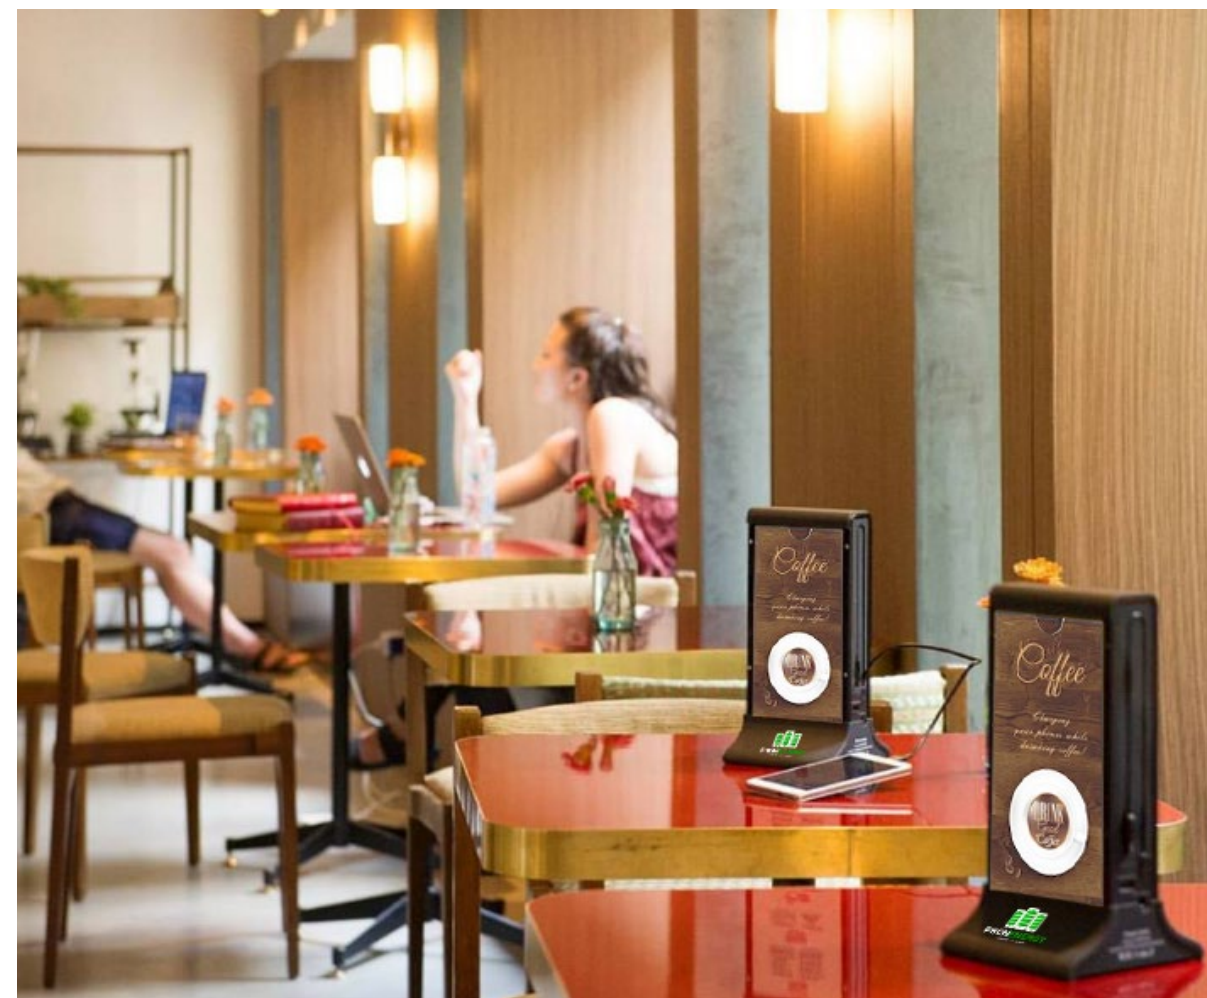

ТЕХНИЧЕСКИЕ ХАРАКТЕРИСТИКИ

ЦВЕТА

Выходящая мощность:
5V/2A

Аккумулятор:
Li-ion Samsung

Кабель: Apple MFI Lightning
Кабель: Micro USB

Размеры:
237*114*130 мм

Емкость батареи:
от 20 800 мАч

Вес: 850 г